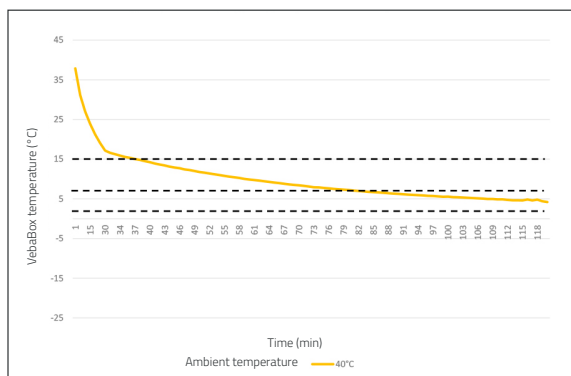

KÜHL- UND HEIZLEISTUNG

Kühlleistung bei unterschiedlichen Umgebungstemperaturen
Modell J Cool