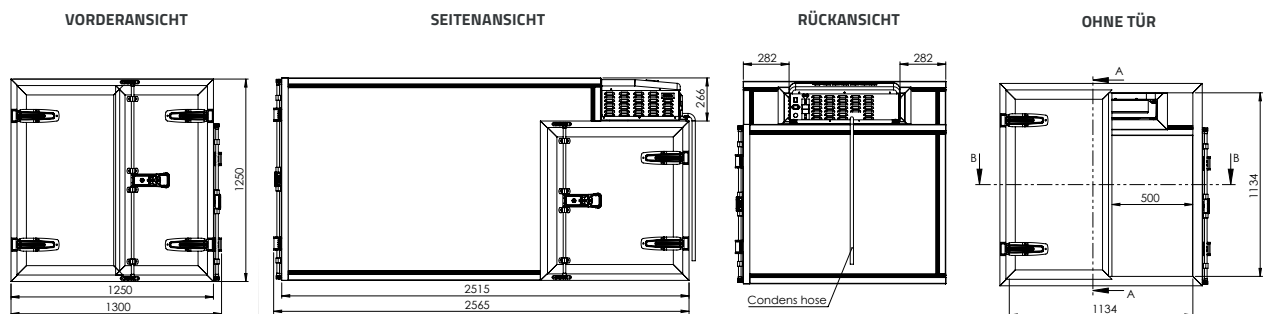

VebaBox
Cold Chain Innovators

STANDARD LINE MODEL J COOL

SPEZIFIKATIONEN

Boxvolumen	2850 liter
Außenmaße (BxHxT)	1300 x 1250 x 2565 mm
Innenmaße (BxHxT)	1114 x 1144 x 2409 mm*
Nett. Gewicht	192 kg
Temperatur-Einstellbereich	2°C bis 25°C
Umgebungstemperatur	-20°C bis +40°C
Ausgestattet mit Kühlmaschine	TUC6000
Stromquelle, max. Stromverbrauch bei 12V	80 A @ 12V
Stromquelle, max. Strom bei 230V Wechselstrom (50/60 Hz)	7.8 A @ 230V
Wandstärke	50 mm

Das Modell J ist standardmäßig mit einer Seitentür, einer Kühlmaschine, einem Installationsset, einem 12V Anschlusskabel und 230V Stromversorgung. * Abmessungen bis zur Kühlmaschine.

ABMESSUNGEN IN MM

KÜHL- UND HEIZLEISTUNG